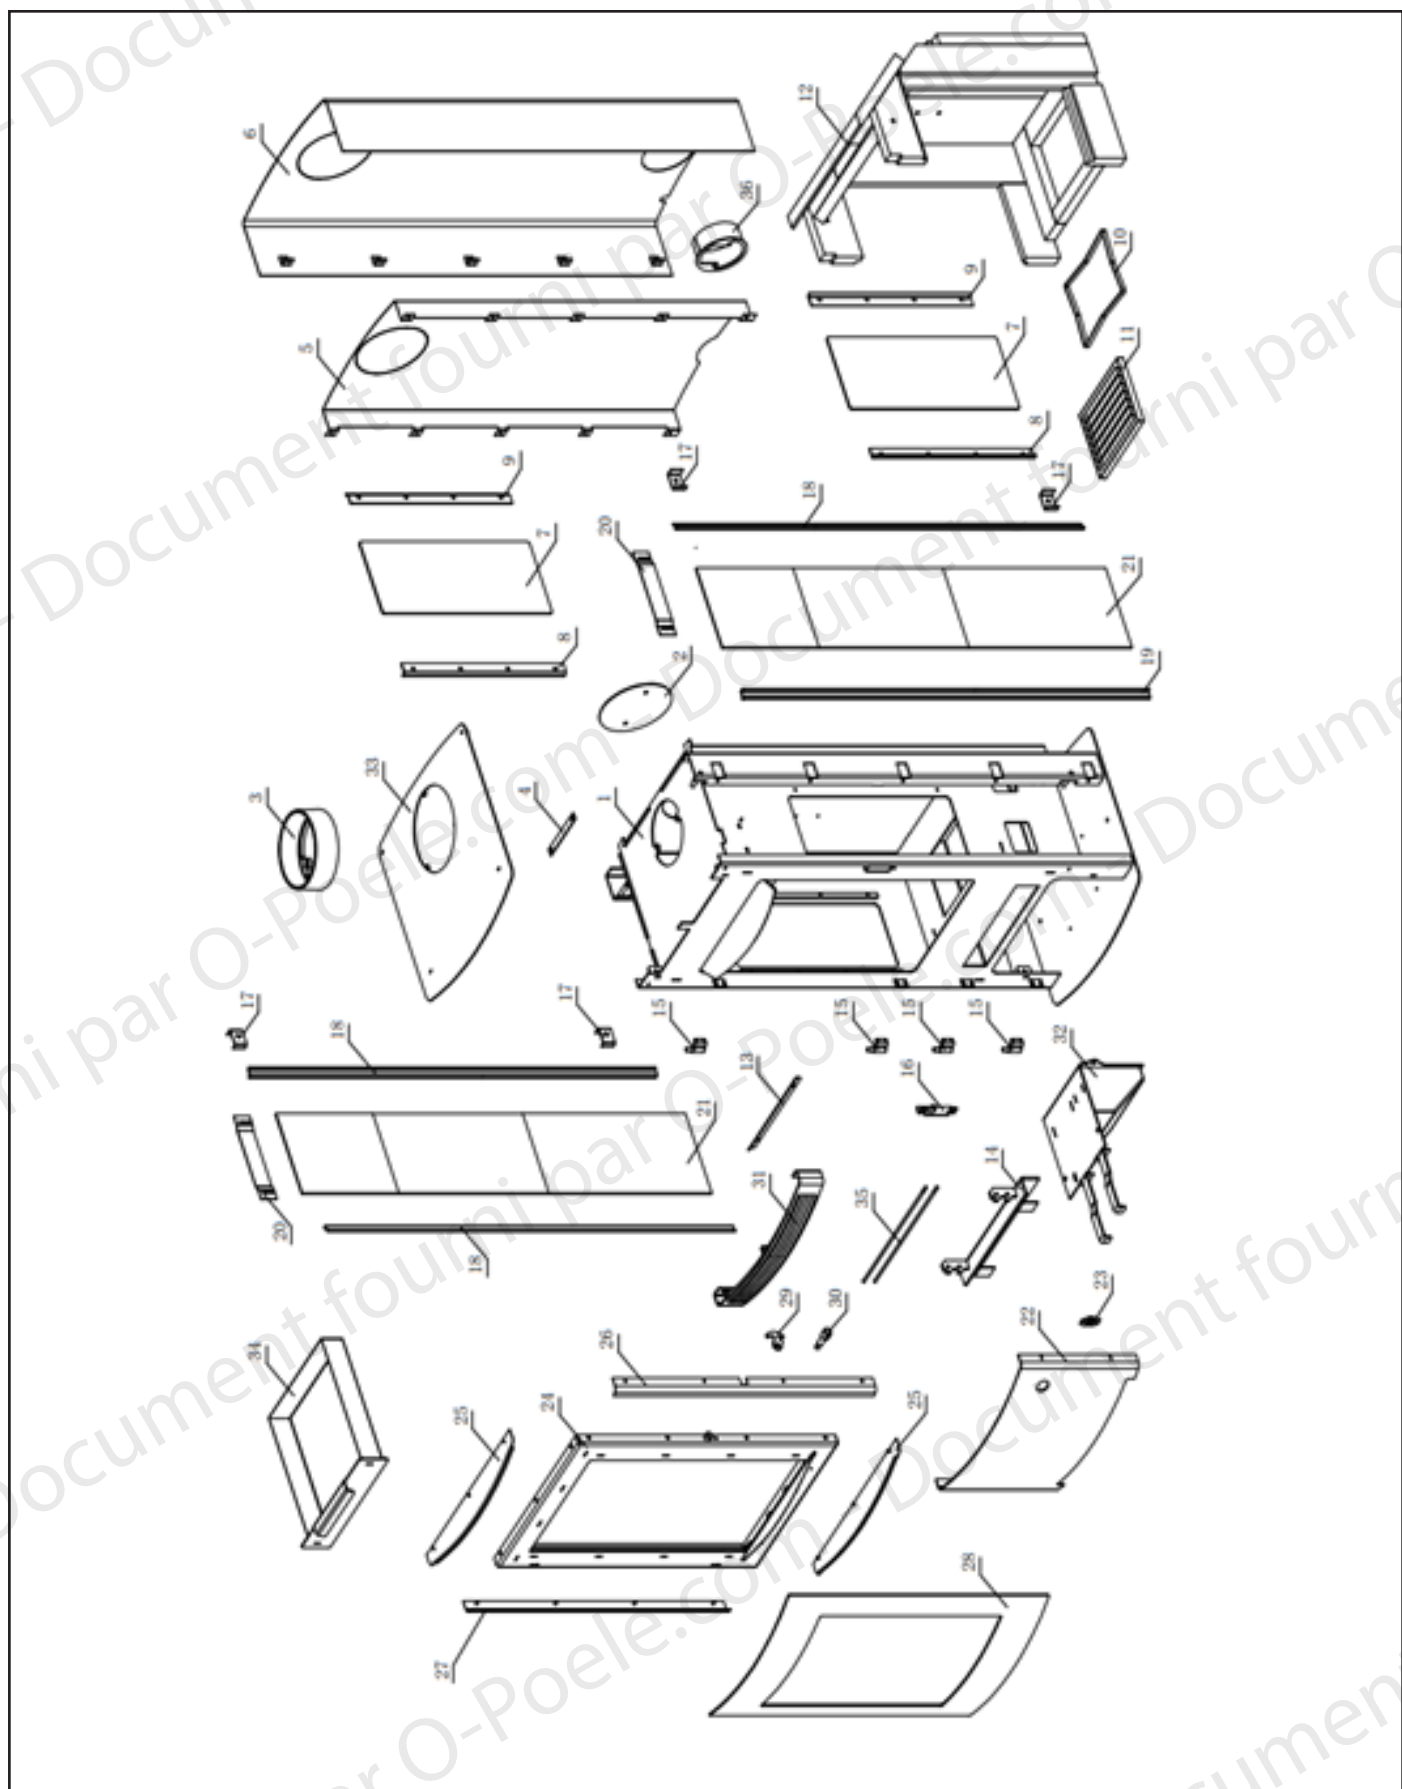

SUPRA.

WOOD STOVE SUPRA ANAYA TRI-VISION
Code: FR9010590B

Appareils TAURUS
Service après vente

POÊLE À BOIS ANAYA TRI-VISION

N°	CODE	REF.	LA DESCRIPTION	UNITÉ
1	FR0104070B	46367	ENSEMBLE FOYER ANAYA	1
2	FR0104080B	46368	PLAQUE DE RECOUVREMENT POUR BRIDE ANAYA	1
3	FR0104090B	46369	COLLIER DE CHEMINÉE ANAYA	1
4	FR0104100B	46370	BARRE DE RENFORCEMENT POUR COL ANAYA	1
5	FR0104110B	46371	BOUCLIER THERMIQUE ARRIERE ANAYA	1
6	FR0104120B	46372	PLAQUE DE BOÎTIER ARRIERE ANAYA	1
7	FR0104130B	46373	VERRE LATÉRAL INTÉRIEUR ANAYA	1
8	FR0104140B	46374	SUPPORT VITRE LATÉRALE INTÉRIEURE ANAYA	1
9	FR0104150B	46375	SUPPORT VITRE LATÉRALE INTÉRIEURE ANAYA	1
10	FR0104160B	46376	PLAQUE DE BASE POUR FOYER ANAYA	1
11	FR0104170B	46377	GRILLE (FONTE) ANAYA	1
12	FR0104180B	46378	ENSEMBLE PLANCHES DE VERMICULITE ANAYA	1
13	FR0104190B	46379	BAFFLE ANAYA	1
14	FR0104200B	46380	ATTRAPE-CHARBON ANAYA	1
15	FR0104210B	46381	CHARNIÈRE ANAYA	1
16	FR0104220B	46382	ENSEMBLE DE VERROUILLAGE DE QUAI ANAYA	1
17	FR0104230B	46383	SUPPORT DE POSITIONNEMENT ANAYA	1
18	FR0104240B	46384	SUPPORT DE VERRE LATÉRAL ANAYA	1
19	FR0104250B	46385	SUPPORT DE VERRE LATÉRAL ANAYA	1
20	FR0104260B	46386	ÉCRAN DE VERRE LATÉRAL ANAYA	1
21	FR0104270B	46387	VERRE LATÉRAL EXTÉRIEUR ANAYA	1
22	FR0104280B	46388	ASSEMBLAGE DE PORTE INFÉRIEURE ANAYA	1
23	FR0104290B	46389	AIMANT ANAYA	1
24	FR0104300B	46390	ASSEMBLAGE DE PORTE ANAYA	1
25	FR0104310B	46391	SUPPORT DE VERRE SUPÉRIEUR ANAYA	1
26	FR0104320B	46392	SUPPORT DE VERRE DROIT ANAYA	1
27	FR0104330B	46393	SUPPORT DE VERRE GAUCHE ANAYA	1
28	FR0104430B	46394	VERRE DE PORTE ANAYA	1
29	FR0104350B	46395	LOQUET ANAYA	1
30	FR0104360B	46396	ROULEAU DE VERROUILLAGE ANAYA	1
31	FR0104370B	46397	GRILLES DE SORTIE D'AIR CHAUD ANAYA	1
32	FR0104380B	46398	ASSEMBLAGE D'ENTRÉE D'AIR ANAYA	1
33	FR0104390B	46399	COUVERCLE SUPÉRIEUR ANAYA	1
34	FR0104400B	46400	BOÎTE À CENDRES ANAYA	1
35	FR0104410B	46401	BARRE DE CHARBONNAGE ANAYA	1
36	FR0104420B	46402	COLLIER D'ENTRÉE D'AIR FRAIS ANAYA	1